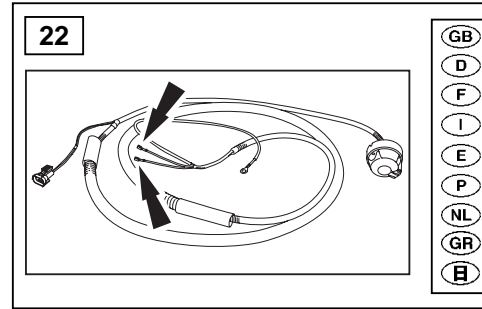

## ΟΔΗΓΙΑ ΤΟΠΟΘΕΤΗΣΗΣ

Κιτ Ρυμούλκησης

取付用マニュアル  
牽引キット

DEFENDER

- (GB) Black
- (D) Schwarz
- (F) Noir
- (I) Negro
- (E) Nero
- (P) Preta
- (NL) Zwart
- (GR) Μαυρο
- (H) ブラック

- (GB) Red/White
- (D) Rot/Weiß
- (F) Rouge/Blanc
- (I) Rosse/Bianco
- (E) Rojo/Blanco
- (P) Vermelho/Branco
- (NL) Rood/Wit
- (GR) Κόκκινο/Λευκό
- (H) レッド/ホワイト