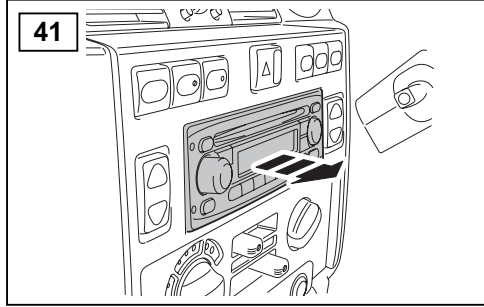

## ΟΔΗΓΙΑ ΤΟΠΟΘΕΤΗΣΗΣ

Κιτ Ρυμούλκησης

取付用マニュアル  
牽引キット

DEFENDER

- (GB) Black
- (D) Schwarz
- (F) Noir
- (I) Negro
- (E) Nero
- (P) Preta
- (NL) Zwart
- (GR) Μαυρο
- (H) ブラック

- (GB) Red/White
- (D) Rot/Weiß
- (F) Rouge/Blanc
- (I) Rosse/Bianco
- (E) Rojo/Blanco
- (P) Vermelho/Branco
- (NL) Rood/Wit
- (GR) Κόκκινο/Λευκό
- (H) レッド/ホワイト