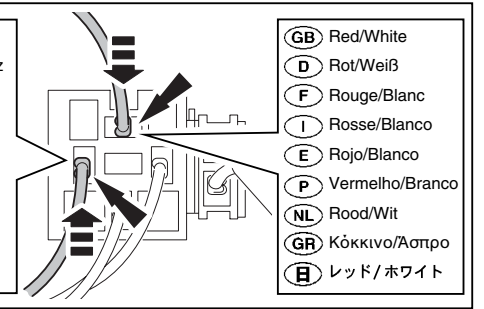

## MONTAGEHANDLEIDING

Set de montage voor trekhaak

## ΟΔΗΓΙΑ ΤΟΠΟΘΕΤΗΣΗΣ

Κιτ Ρυμούλκησης

取付用マニュアル  
牽引キット

DEFENDER

- (GB) Black
- (D) Schwarz
- (F) Noir
- (I) Negro
- (E) Nero
- (P) Preta
- (NL) Zwart
- (GR) Μαυρο
- (H) ブラック

- (GB) Red/White
- (D) Rot/Weiß
- (F) Rouge/Blanc
- (I) Rosse/Bianco
- (E) Rojo/Blanco
- (P) Vermelho/Branco
- (NL) Rood/Wit
- (GR) Κόκκινο/Λευκό
- (H) レッド/ホワイト